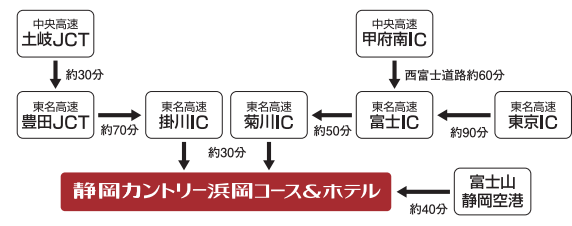

浜岡C	キャディ付プレー		ノーキャディ(セルフプレー)		島田GC	キャディ付プレー		ノーキャディ(セルフプレー)		袋井C	キャディ付プレー		ノーキャディ(セルフプレー)	
	キャディフィ	カートフィ	キャディフィ	カートフィ		キャディフィ	カートフィ	キャディフィ	カートフィ					
4バッグ	2,750円	3,300円	2,750円	3,300円	4バッグ	2,970円	3,520円	2,970円	3,520円	4バッグ	2,750円	3,300円	2,750円	3,300円
3バッグ	3,300円	3,300円	3,300円	3,300円	3バッグ	3,520円	3,520円	3,520円	3,520円	3バッグ	3,300円	3,300円	3,300円	3,300円
2バッグ	4,400円	4,400円	4,400円	4,400円	2バッグ	4,620円	4,620円	4,620円	4,620円	2バッグ	4,400円	4,400円	4,400円	4,400円
			3バッグ +550円	2バッグ +1,650円			3バッグ +550円	2バッグ +1,650円			3バッグ +550円	2バッグ +1,650円		

※上記料金に静岡県ゴルフ場利用税950円(非課税)、静岡県ゴルフ振興基金50円(非課税)が追加となります。※ゴルフ場利用税は、70歳以上は減免されます。

アクセスのご案内

静岡カントリー 島田ゴルフコース
〒427-0107 静岡県島田市船木3500 tel.0547-38-1313

静岡カントリー 袋井コース
〒437-8501 静岡県袋井市国本1616 tel.0538-43-3311

静岡カントリー 浜岡コース&ホテル
〒437-1615 静岡県御前崎市門屋2070-2

オプションプラン

ハーフプレープラン(14:30~15:30のスタート)
ちょっと早めに到着して、ハーフプレーをお楽しみください。
平日...3,300円(税込) 土日祝...5,500円(税込)
ノーキャディプレー

シングルユース
海側デラックスツイン...上記料金にプラス4,400円(税込)
コース側シングルルーム...上記料金にプラス1,100円(税込)

島田ゴルフコース 袋井コースのご利用も上記料金にて承ります。

ご夕食

日本料理 or フレンチにてご用意いたします。
(下記料金追加にて事前予約制)

- コース料理
 - ・カジュアル 6,000円(税込)
 - ・スタンダード 8,000円(税込)
 - ・スペシャル 10,000円(税込)

静岡カントリー浜岡コース&ホテル 〒437-1615 静岡県御前崎市門屋2070-2 <URL>https://www.scg.jp/hamaoka/

TEL 0537-86-3311